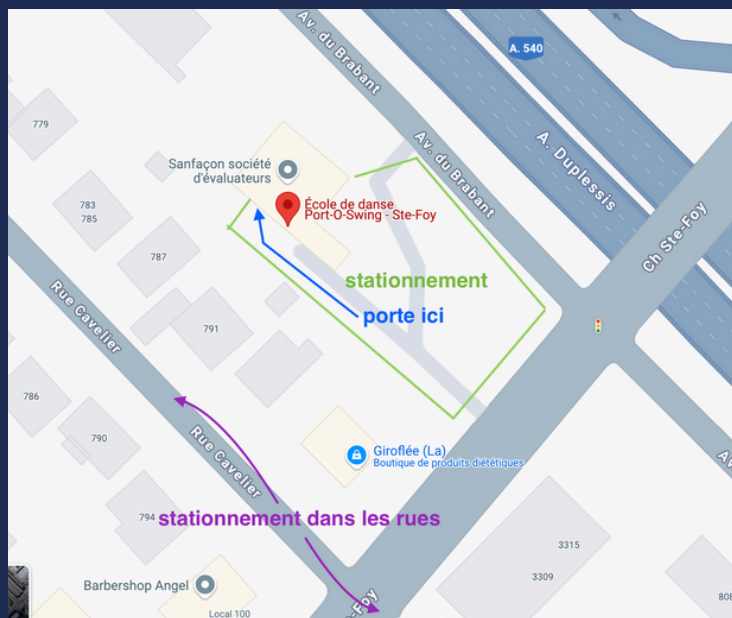

À proximité

Les 2 écoles sont situées à proximité d'épiceries et de quelques restaurants.

École Basse-Ville: Metro (épicerie), Normandin, Pizza Minute (distributrice), La baraque à frites, Le coin du Smoked Meat, Benny et Co., etc.

Horaire des soirées

Samedi 22 février À la Base de Plein Air de Ste-Foy

19h15	Ouverture des portes	
19h30 à 20h30	Solo (Tous niveaux) Sondre et Tanya	
20h30 à 21h00	DJ Mama	
21h00 à 21h30	Compétition Mini Showcase	
21h30 à 22h15	Band : Big Time Lew	
22h15 à 23h00	Showcase	
23h00 à 23h45	Band : Big Time Lew	
23h45 à 00h00	Remise des médailles	
00h00 à 00h45	DJ Mama	
1h00 à ...	Prolongation dansante à l'école Port-O-Swing Ste-Foy DJ Andréanne	

Adresses

École de danse Port-O-Swing Ste-Foy

3314 chemin Ste-Foy, Québec, G1X 1S3
(porte à gauche de la bâtisse)
Autobus : 76 - 93 - 807 - 907

École de danse Port-O-Swing Basse-Ville

766 rue Kirouac, Québec, G1N 2J4
Stationnement dans les rues autour
(La porte la plus à gauche de la bâtisse
sur la rue Kirouac)
Autobus : 1-18 - 802