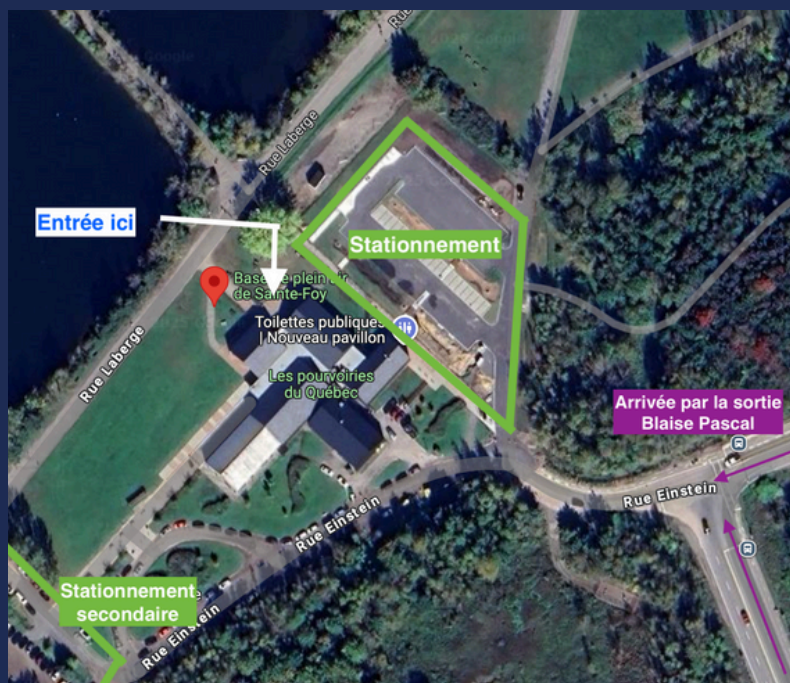

Adresses

École de danse Port-O-Swing Ste-Foy

3314 chemin Ste-Foy, Québec, G1X 1S3
(porte à gauche de la bâtisse)
Autobus : 76 - 93 - 807 - 907

École de danse Port-O-Swing Basse-Ville

766 rue Kirouac, Québec, G1N 2J4
Stationnement dans les rues autour
(La porte la plus à gauche de la bâtisse
sur la rue Kirouac)
Autobus : 1-18 - 802

Base de Plein Air de Ste-Foy Pavillon d'accueil

3137 rue Laberge, Québec, QC, G1X 4B5
Autobus (à 30 min de marche) : 76 - 93